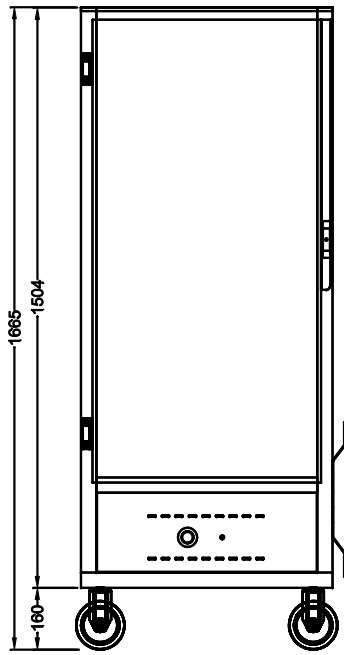

ESTE DESENHO É DE PROPRIEDADE DA TOPEMA COZINHAS PROFISSIONAIS IND. COM. LTDA., ESTANDO TODOS SEUS DIREITOS RESERVADOS. NÃO PODENDO SER COPIADO PARCIAL OU INTEGRALMENTE SEM PREVIA AUTORIZAÇÃO

Potência: 1 kw Tensão: 220v
Termostato para controle de temperatura

comercial@topemix.com.br / WhatsApp 11 94543 7625

CLIENTE:
DESCRIÇÃO: ESTUFA ELETR P/ 20 GN'S
OP: ITEM: QTD.:

PROJ.:	ESCALA: S/E
DES.:	DATA: 20/9/05
DESENHO N N053A01	REV. 0