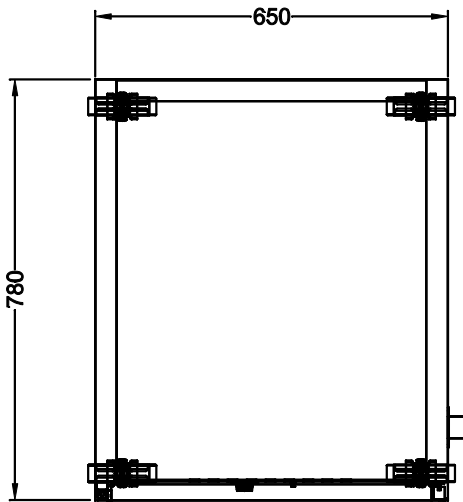

ESTE DESENHO É DE PROPRIEDADE DA TOPEMA COZINHAS PROFISSIONAIS IND. COM. LTDA., ESTANDO TODOS SEUS DIREITOS RESERVADOS. NÃO PODENDO SER COPIADO PARCIAL OU INTEGRALMENTE SEM PREVIA AUTORIZAÇÃO

Potência: 1 kw Tensão: 220v
Termostato para controle de temperatura

comercial@topemix.com.br / WhatsApp 11 94543 7625

CLIENTE:
DESCRIÇÃO: ESTUFA ELETR P/ 20 GN'S
OP: ITEM: QTD.:

PROJ.:	ESCALA: S/E
DES.:	DATA: 20/9/05
DESENHO N N053A01	REV. 0