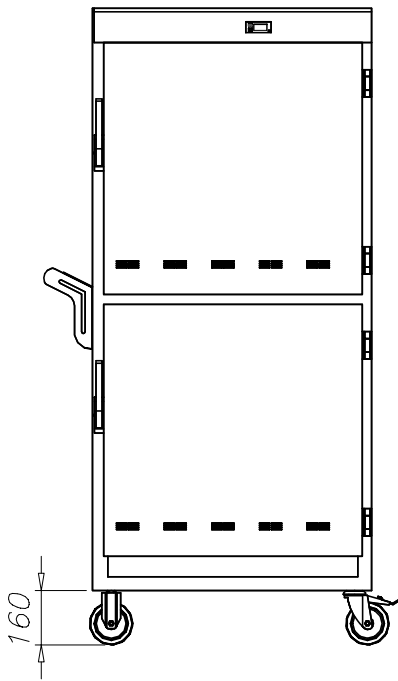

ESTE DESENHO É DE PROPRIEDADE DA TOPEMA IND. COM. LTDA., ESTANDO TODOS SEUS DIREITOS RESERVADOS, NÃO PODENDO SER COPIADO PARCIAL OU INTEGRALMENTE SEM PREVIA AUTORIZAÇÃO

Construção : corpo externo em aço inoxidável 304,
corpo interno em aço inoxidável 430, isolamento em lã de vidro;
Acabamento: Escovado
02 rodízios fixos e 02 rodízios giratórios com freio diâmetro 5”
Potência: 2,00kW
Tensão: 220V Monofásico

Opcional: Grelhas

comercial@topemix.com.br / WhatsApp 11 94543-7625

CLIENTE:

DESCRIÇÃO: CARRO ESTUFA P/ 96 PRATOS C/ 02 PORTAS

OP:

ITEM:

QTD.:

PROJ.:
TOPEMA