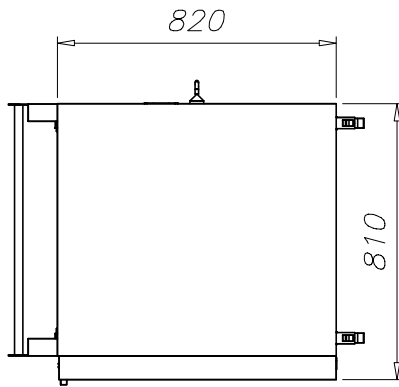

ESTE DESENHO É DE PROPRIEDADE DA TOPEMA IND. COM. LTDA., ESTANDO TODOS SEUS DIREITOS RESERVADOS, NÃO PODENDO SER COPIADO PARCIAL OU INTEGRALMENTE SEM PREVIA AUTORIZAÇÃO

Construção : corpo externo em aço inoxidável 304,
corpo interno em aço inoxidável 430, isolamento em lã de vidro;
Acabamento: Escovado
02 rodízios fixos e 02 rodízios giratórios com freio diâmetro 5”
Potência: 2,00kW
Tensão: 220V Monofásico

ESCALA:
S/ESC

DES.:

DATA:
23.04.09

DESENHO N

N024074

REV.

1