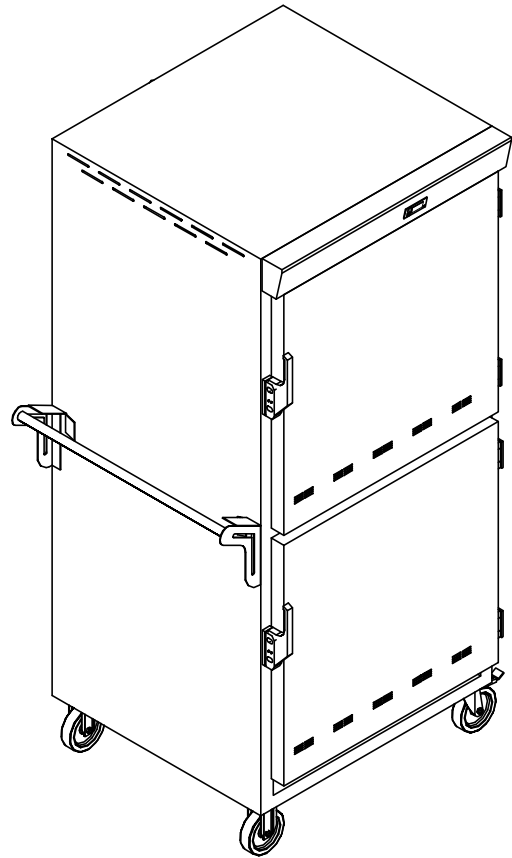

ESTE DESENHO É DE PROPRIEDADE DA TOPEMA IND. COM. LTDA., ESTANDO TODOS SEUS DIREITOS RESERVADOS, NÃO PODENDO SER COPIADO PARCIAL OU INTEGRALMENTE SEM PREVIA AUTORIZAÇÃO

Construção : corpo externo em aço inoxidável 304,
corpo interno em aço inoxidável 430, isolamento em lã de vidro;
Acabamento: Escovado
02 rodízios fixos e 02 rodízios giratórios com freio diâmetro 5”
Potência: 2,00kW
Tensão: 220V Monofásico

Opcional: Grelhas

comercial@topemix.com.br / WhatsApp 11 94543-7625

CLIENTE:

DESCRIÇÃO: CARRO ESTUFA P/ 96 PRATOS C/ 02 PORTAS

OP:

ITEM:

QTD.:

PROJ.:
TOPEMA