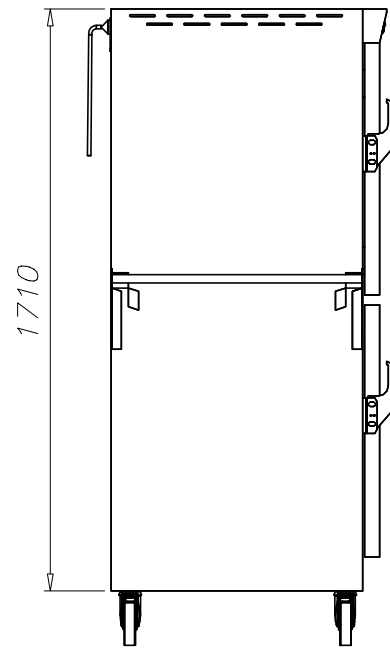

ESTE DESENHO É DE PROPRIEDADE DA TOPEMA IND. COM. LTDA., ESTANDO TODOS SEUS DIREITOS RESERVADOS, NÃO PODENDO SER COPIADO PARCIAL OU INTEGRALMENTE SEM PREVIA AUTORIZAÇÃO

Construção : corpo externo em aço inoxidável 304,
corpo interno em aço inoxidável 430, isolamento em lã de vidro;
Acabamento: Escovado
02 rodízios fixos e 02 rodízios giratórios com freio diâmetro 5”
Potência: 2,00kW
Tensão: 220V Monofásico

ESCALA:
S/ESC

DES.:

DATA:
23.04.09

DESENHO N

N024074

REV.

1