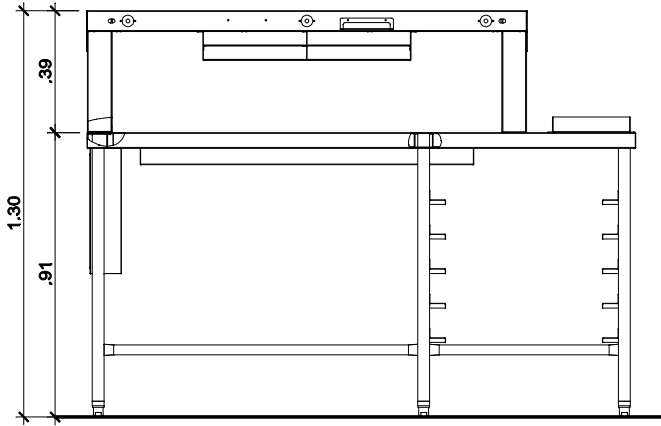

ESTE DESENHO É DE PROPRIEDADE DA TOPEMA IND. COM. LTDA., ESTANDO TODOS SEUS DIREITOS RESERVADOS, NÃO PODENDO SER COPIADO PARCIAL OU INTEGRALMENTE SEM PREVIA AUTORIZAÇÃO

VISTA SUPERIOR

VISTA 1

VISTA 2

FORNECEDOR:
MATERIAL: AÇO INOX
ACABAMENTO: POLIDO ESCOVADO

VARIAÇÕES

ITEM
REFRIGERADA
SIMPLES

WhatsApp 11 94543 7625

CLIENTE:
DESCRIÇÃO: MESA ESPECIAIS
OP: ITEM: QTD.:

PROJ.: TOPEMA	ESCALA: S/ESC
DES.: NCC	DATA: 07/08/2018
DESENHO N	REV: 0