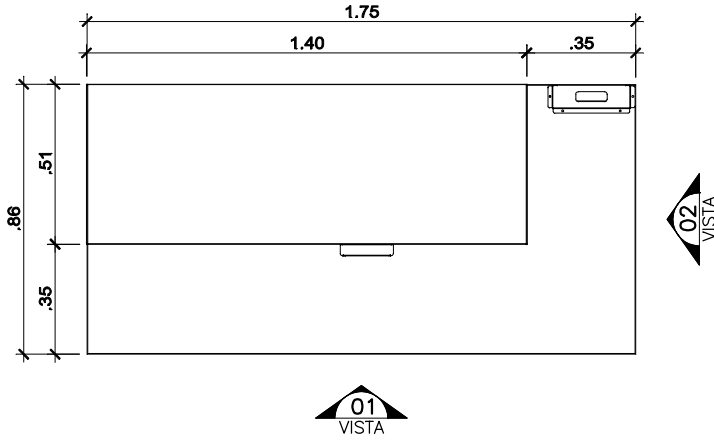

ESTE DESENHO É DE PROPRIEDADE DA TOPEMA IND. COM. LTDA., ESTANDO TODOS SEUS DIREITOS RESERVADOS, NÃO PODENDO SER COPIADO PARCIAL OU INTEGRALMENTE SEM PREVIA AUTORIZAÇÃO

VISTA SUPERIOR

VISTA 1

VISTA 2

FORNECEDOR:
MATERIAL: AÇO INOX
ACABAMENTO: POLIDO ESCOVADO

VARIAÇÕES

ITEM
REFRIGERADA
SIMPLES

WhatsApp 11 94543 7625

CLIENTE:
DESCRIÇÃO: MESA ESPECIAIS
OP: ITEM: QTD.:

PROJ.: TOPEMA	ESCALA: S/ESC
DES.: NCC	DATA: 07/08/2018
DESENHO N	REV: 0