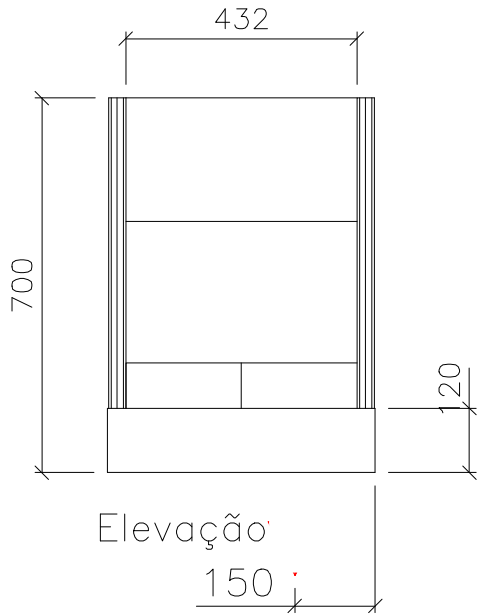

ESTE DESENHO É DE PROPRIEDADE DA TOPEMA IND. COM. LTDA., ESTANDO TODOS SEUS DIREITOS RESERVADOS, NÃO PODENDO SER COPIADO PARCIAL OU INTEGRALMENTE SEM PRÉVIA AUTORIZAÇÃO

Elevação:

150

Lateral

Planta

Perspectiva

- Dimensões: 500 x 560 x 700
- Construção Aço inox AISI 430 bit. #1,0
- Acabamento escovado
- Tensão 220V monof. + terra
- Consumo Total 0,5 kW
- Dotado de 02 lampadas infra-vermelho de 250W

whatsApp 11 94543 7625

CLIENTE:  
DESCRIÇÃO: ESTUFA P/ FRITAS (SOBREPOR)  
OP: 20471 ITEM: QTD.: 01

PROJ.: TOPEMA	ESCALA: S/ESC
DES.:	DATA: 07/04/2021
DESENHO N N055002	REV. 0