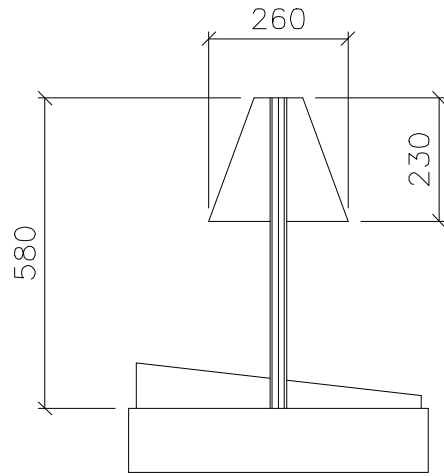

ESTE DESENHO É DE PROPRIEDADE DA TOPEMA IND. COM. LTDA., ESTANDO TODOS SEUS DIREITOS RESERVADOS, NÃO PODENDO SER COPIADO PARCIAL OU INTEGRALMENTE SEM PRÉVIA AUTORIZAÇÃO

Elevação:

150

Lateral

Planta

Perspectiva

- Dimensões: 500 x 560 x 700
- Construção Aço inox AISI 430 bit. #1,0
- Acabamento escovado
- Tensão 220V monof. + terra
- Consumo Total 0,5 kW
- Dotado de 02 lampadas infra-vermelho de 250W

whatsApp 11 94543 7625

CLIENTE:  
DESCRIÇÃO: ESTUFA P/ FRITAS (SOBREPOR)  
OP: 20471 ITEM: QTD.: 01

PROJ.: TOPEMA	ESCALA: S/ESC
DES.:	DATA: 07/04/2021
DESENHO N N055002	REV. 0