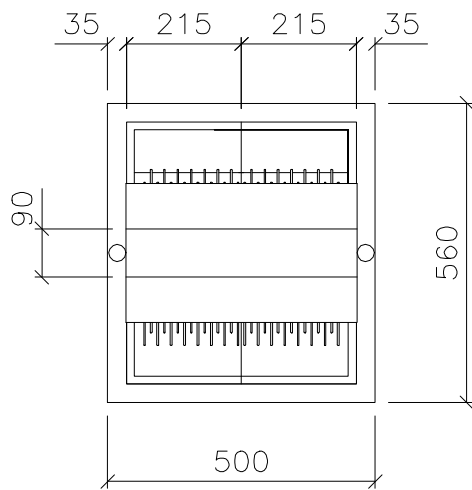

ESTE DESENHO É DE PROPRIEDADE DA TOPEMA IND. COM. LTDA., ESTANDO TODOS SEUS DIREITOS RESERVADOS, NÃO PODENDO SER COPIADO PARCIAL OU INTEGRALMENTE SEM PRÉVIA AUTORIZAÇÃO

Elevação:

150

Lateral

Planta

Perspectiva

- Dimensões: 500 x 560 x 700
- Construção Aço inox AISI 430 bit. #1,0
- Acabamento escovado
- Tensão 220V monof. + terra
- Consumo Total 0,5 kW
- Dotado de 02 lampadas infra-vermelho de 250W

whatsApp 11 94543 7625

CLIENTE:  
DESCRIÇÃO: ESTUFA P/ FRITAS (SOBREPOR)  
OP: 20471 ITEM: QTD.: 01

PROJ.: TOPEMA	ESCALA: S/ESC
DES.:	DATA: 07/04/2021
DESENHO N N055002	REV. 0