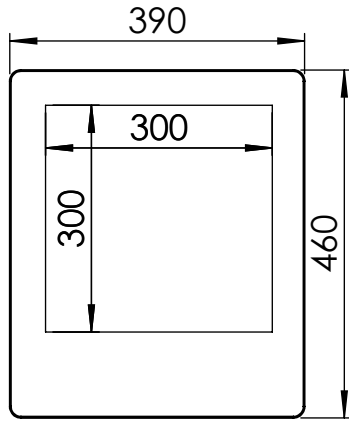

ESTE DESENHO É DE PROPRIEDADE DA TOPEMA IND. COM. LTDA., ESTANDO TODOS SEUS DIREITOS RESERVADOS, NÃO PODENDO SER COPIADO PARCIAL OU INTEGRALMENTE SEM PREVIA AUTORIZAÇÃO

PLANTA

Perspectiva

Frontal

Lateral

TENSÃO : 220V  
POTÊNCIA : 200W  
AREA TERMICA : 300X300  
Temperatura de trabalho: 140 °C  
Cores do Vidro : Preto , Grafite e Branco  
Cabo de alimentação: 1,2 m

WhatsApp 11 94543 7625

CLIENTE:

DESCRIÇÃO: Expositor AQUECIDO KMF TOPEMA DE SOBREPOR

OP:

ITEM:

QTD.:

PROJ.:

ESCALA:

DES.:

DATA:

DESENHO N°

REV.