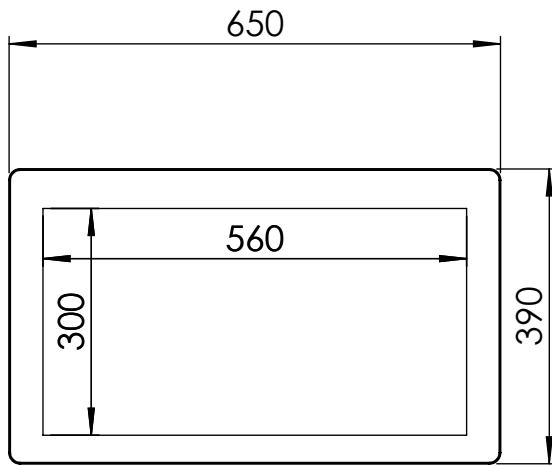

ESTE DESENHO É DE PROPRIEDADE DA TOPEMA IND. COM. LTDA., ESTANDO TODOS SEUS DIREITOS RESERVADOS, NÃO PODENDO SER COPIADO PARCIAL OU INTEGRALMENTE SEM PRÉVIA AUTORIZAÇÃO

PLANTA