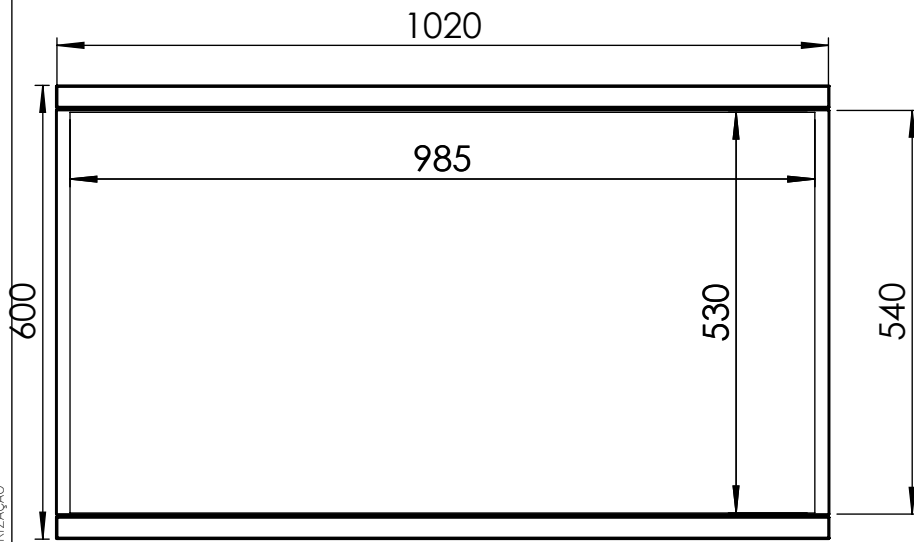

ESTE DESENHO É DE PROPRIEDADE DA TOPEMA IND. COM. LTDA., ESTANDO TODOS SEUS DIREITOS RESERVADOS, NÃO PODENDO SER COPIADO PARCIAL OU INTEGRALMENTE SEM PREVIA AUTORIZAÇÃO

PLANTA

NOTAS:
PISTA EM VIDRO TEMPERADO
CONTROLADORA MOVEL RASGO DE 45X125 MM
AREA TERMICA 985X 535
POTENCIA 1200W x 220V
CORTE EMBUTIR 1010 x 550
Temperatura de trabalho : 140 °C
Cores do Vidro: Preto, Grafite e Branco.
Cabo de alimentação: 1,2 m

WhatsApp 11 94543 7625

CLIENTE: TOPEMA
DESCRIÇÃO: EXPOSITOR AQUECIDO KMF TOPEMA DE ENCAIXE 3GN'S
OP: ITEM: QTD.:

PROJ.:	ESCALA:
DES.:	DATA:
DESENHO N°	REV.