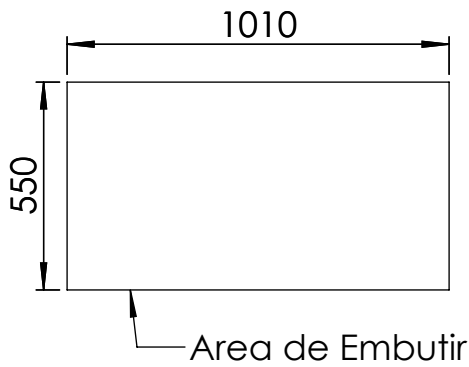

ESTE DESENHO É DE PROPRIEDADE DA TOPEMA IND. COM. LTDA., ESTANDO TODOS SEUS DIREITOS RESERVADOS, NÃO PODENDO SER COPIADO PARCIAL OU INTEGRALMENTE SEM PREVIA AUTORIZAÇÃO

PLANTA

NOTAS:
PISTA EM VIDRO TEMPERADO
CONTROLADORA MOVEL RASGO DE 45X125 MM
AREA TERMICA 985X 535
POTENCIA 1200W x 220V
CORTE EMBUTIR 1010 x 550
Temperatura de trabalho : 140 °C
Cores do Vidro: Preto, Grafite e Branco.
Cabo de alimentação: 1,2 m

WhatsApp 11 94543 7625

CLIENTE: TOPEMA
DESCRIÇÃO: EXPOSITOR AQUECIDO KMF TOPEMA DE ENCAIXE 3GN'S
OP: ITEM: QTD.:

PROJ.:	ESCALA:
DES.:	DATA:
DESENHO N°	REV.