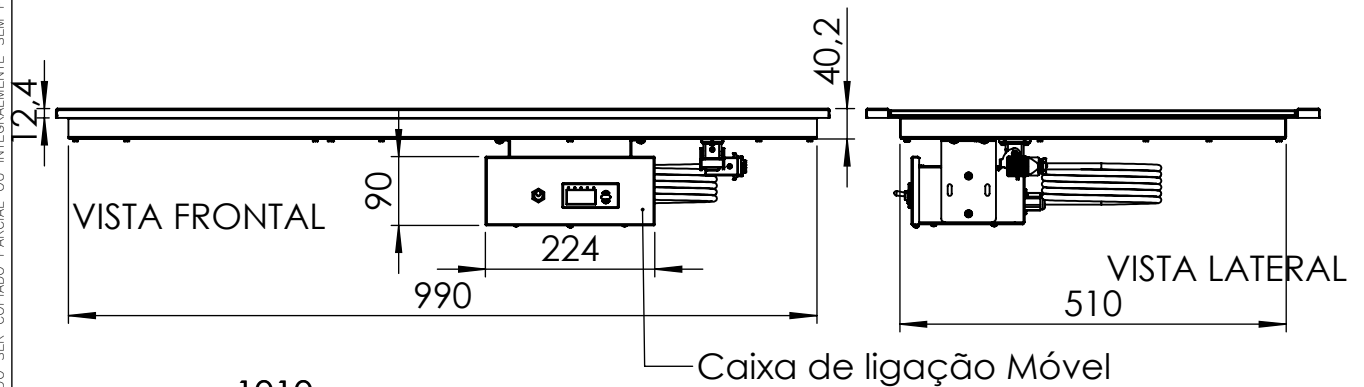

ESTE DESENHO É DE PROPRIEDADE DA TOPEMA IND. COM. LTDA., ESTANDO TODOS SEUS DIREITOS RESERVADOS, NÃO PODENDO SER COPIADO PARCIAL OU INTEGRALMENTE SEM PREVIA AUTORIZAÇÃO

PLANTA

NOTAS:
PISTA EM VIDRO TEMPERADO
CONTROLADORA MOVEL RASGO DE 45X125 MM
AREA TERMICA 985X 535
POTENCIA 1200W x 220V
CORTE EMBUTIR 1010 x 550
Temperatura de trabalho : 140 °C
Cores do Vidro: Preto, Grafite e Branco.
Cabo de alimentação: 1,2 m

WhatsApp 11 94543 7625

CLIENTE: TOPEMA
DESCRIÇÃO: EXPOSITOR AQUECIDO KMF TOPEMA DE ENCAIXE 3GN'S
OP: ITEM: QTD.:

PROJ.:	ESCALA:
DES.:	DATA:
DESENHO N°	REV.