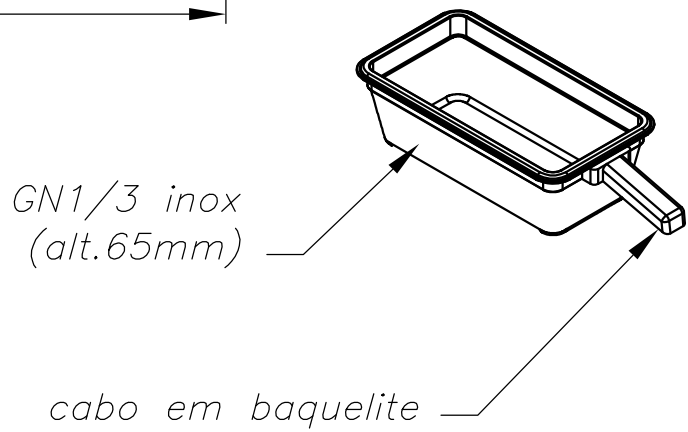

ESTE DESENHO É DE PROPRIEDADE DA TOPEMA IND. COM. LTDA., ESTANDO TODOS SEUS DIREITOS RESERVADOS, NÃO PODENDO SER COPIADO PARCIAL OU INTEGRALMENTE SEM PRÉVIA AUTORIZAÇÃO

WhatsApp 11 94543 7625

CLIENTE:
DESCRIÇÃO: CESTO PARA HAMBURGER (SIMPLES)
OP: ITEM: QTD.:

PROJ.:	ESCALA: S/ESC
DES.:	DATA:
DESENHO N	REV.