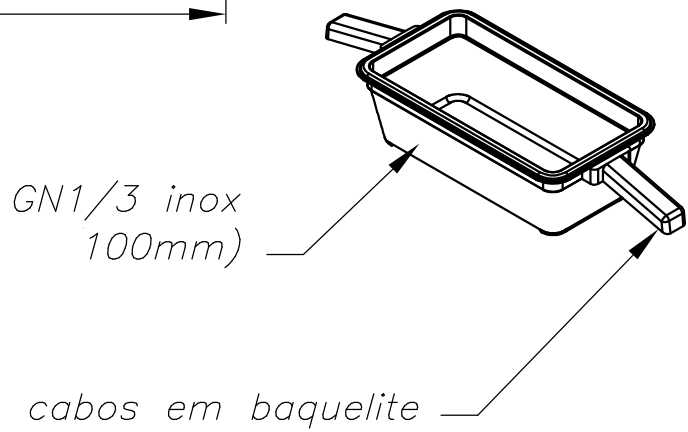

ESTE DESENHO É DE PROPRIEDADE DA TOPEMA IND. COM. LTDA., ESTANDO TODOS SEUS DIREITOS RESERVADOS, NÃO PODENDO SER COPIADO PARCIAL OU INTEGRALMENTE SEM PRÉVIA AUTORIZAÇÃO

CLIENTE:  
DESCRIÇÃO: CESTO PARA HAMBURGER (PASS THRU)  
OP: ITEM: QTD.: