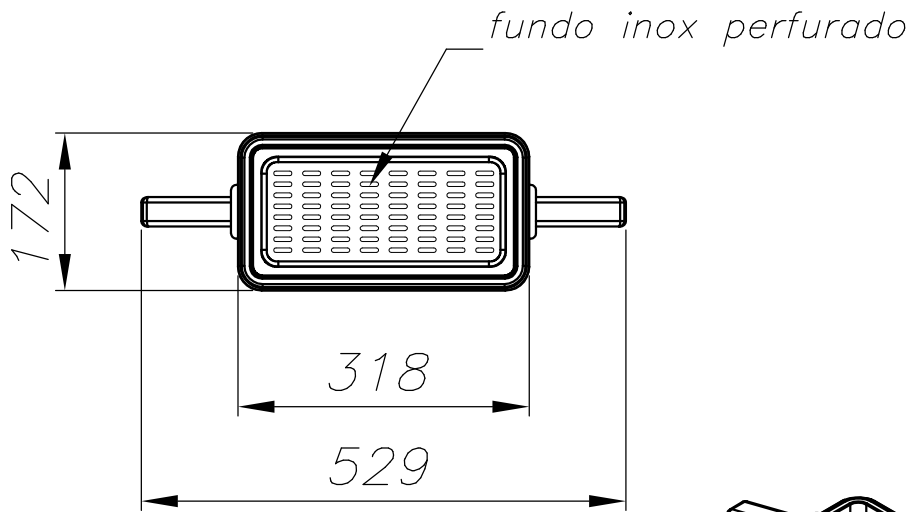

ESTE DESENHO É DE PROPRIEDADE DA TOPEMA IND. COM. LTDA., ESTANDO TODOS SEUS DIREITOS RESERVADOS, NÃO PODENDO SER COPIADO PARCIAL OU INTEGRALMENTE SEM PRÉVIA AUTORIZAÇÃO

CLIENTE:  
DESCRIÇÃO: CESTO PARA HAMBURGER (PASS THRU)  
OP: ITEM: QTD.:

PROJ.:	ESCALA: S/ESC
DES.:	DATA:
DESENHO N	REV.