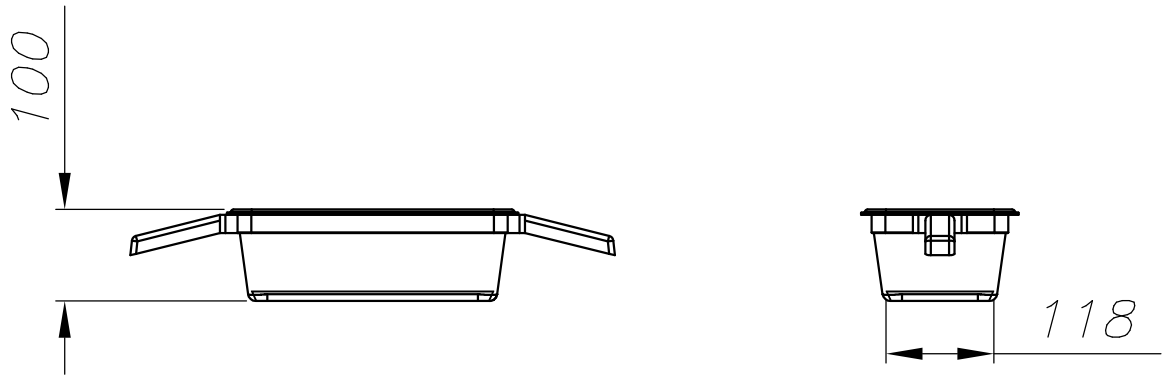

ESTE DESENHO É DE PROPRIEDADE DA TOPEMA IND. COM. LTDA., ESTANDO TODOS SEUS DIREITOS RESERVADOS, NÃO PODENDO SER COPIADO PARCIAL OU INTEGRALMENTE SEM PRÉVIA AUTORIZAÇÃO

CLIENTE:  
DESCRIÇÃO: CESTO PARA HAMBURGER (PASS THRU)  
OP: ITEM: QTD.:

PROJ.:	ESCALA: S/ESC
DES.:	DATA:
DESENHO N	REV.