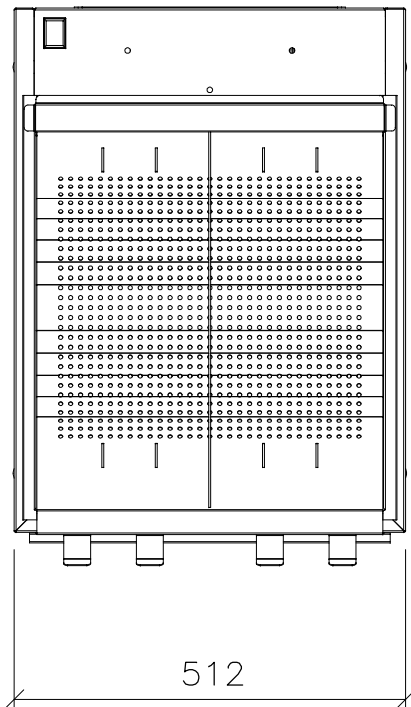

ESTE DESENHO É DE PROPRIEDADE DA TOPEMA IND. COM. LTDA., ESTANDO TODOS SEUS DIREITOS RESERVADOS, NÃO PODENDO SER COPIADO PARCIAL OU INTEGRALMENTE SEM PRÉVIA AUTORIZAÇÃO

ESPECIFICAÇÕES:

- 220V Mono;
- Potencia 1,2 kW - 5,5A;
- Dotado de micro-ventilador
- Aço Inox 430 - Escovado
- Chave Liga-desliga com sinaleira