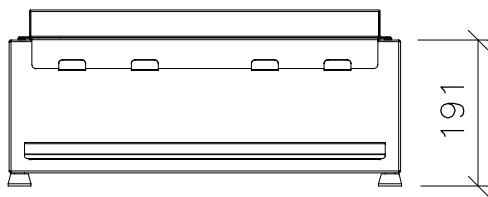

ESTE DESENHO É DE PROPRIEDADE DA TOPEMA IND. COM. LTDA., ESTANDO TODOS SEUS DIREITOS RESERVADOS, NÃO PODENDO SER COPIADO PARCIAL OU INTEGRALMENTE SEM PRÉVIA AUTORIZAÇÃO

ESPECIFICAÇÕES:

- 220V Mono;
- Potencia 1,2 kW - 5,5A;
- Dotado de micro-ventilador
- Aço Inox 430 - Escovado
- Chave Liga-desliga com sinaleira