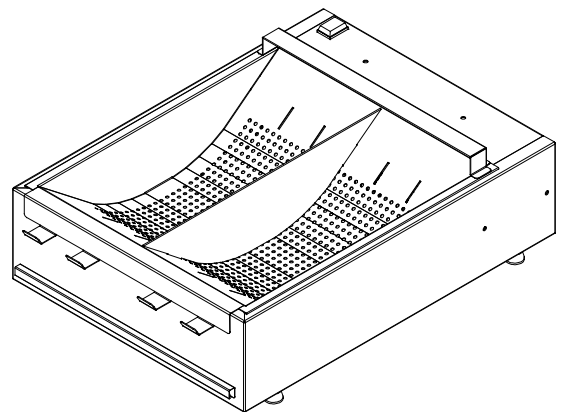

ESTE DESENHO É DE PROPRIEDADE DA TOPEMA IND. COM. LTDA., ESTANDO TODOS SEUS DIREITOS RESERVADOS, NÃO PODENDO SER COPIADO PARCIAL OU INTEGRALMENTE SEM PRÉVIA AUTORIZAÇÃO

ESPECIFICAÇÕES:

- 220V Mono;
- Potencia 1,2 kW - 5,5A;
- Dotado de micro-ventilador
- Aço Inox 430 - Escovado
- Chave Liga-desliga com sinaleira