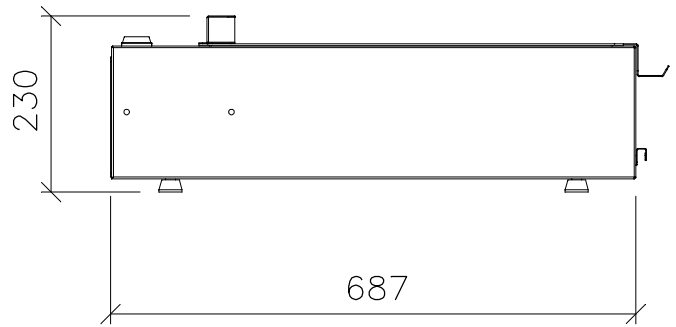

ESTE DESENHO É DE PROPRIEDADE DA TOPEMA IND. COM. LTDA., ESTANDO TODOS SEUS DIREITOS RESERVADOS, NÃO PODENDO SER COPIADO PARCIAL OU INTEGRALMENTE SEM PRÉVIA AUTORIZAÇÃO

ESPECIFICAÇÕES:

- 220V Mono;
- Potencia 1,2 kW - 5,5A;
- Dotado de micro-ventilador
- Aço Inox 430 - Escovado
- Chave Liga-desliga com sinaleira