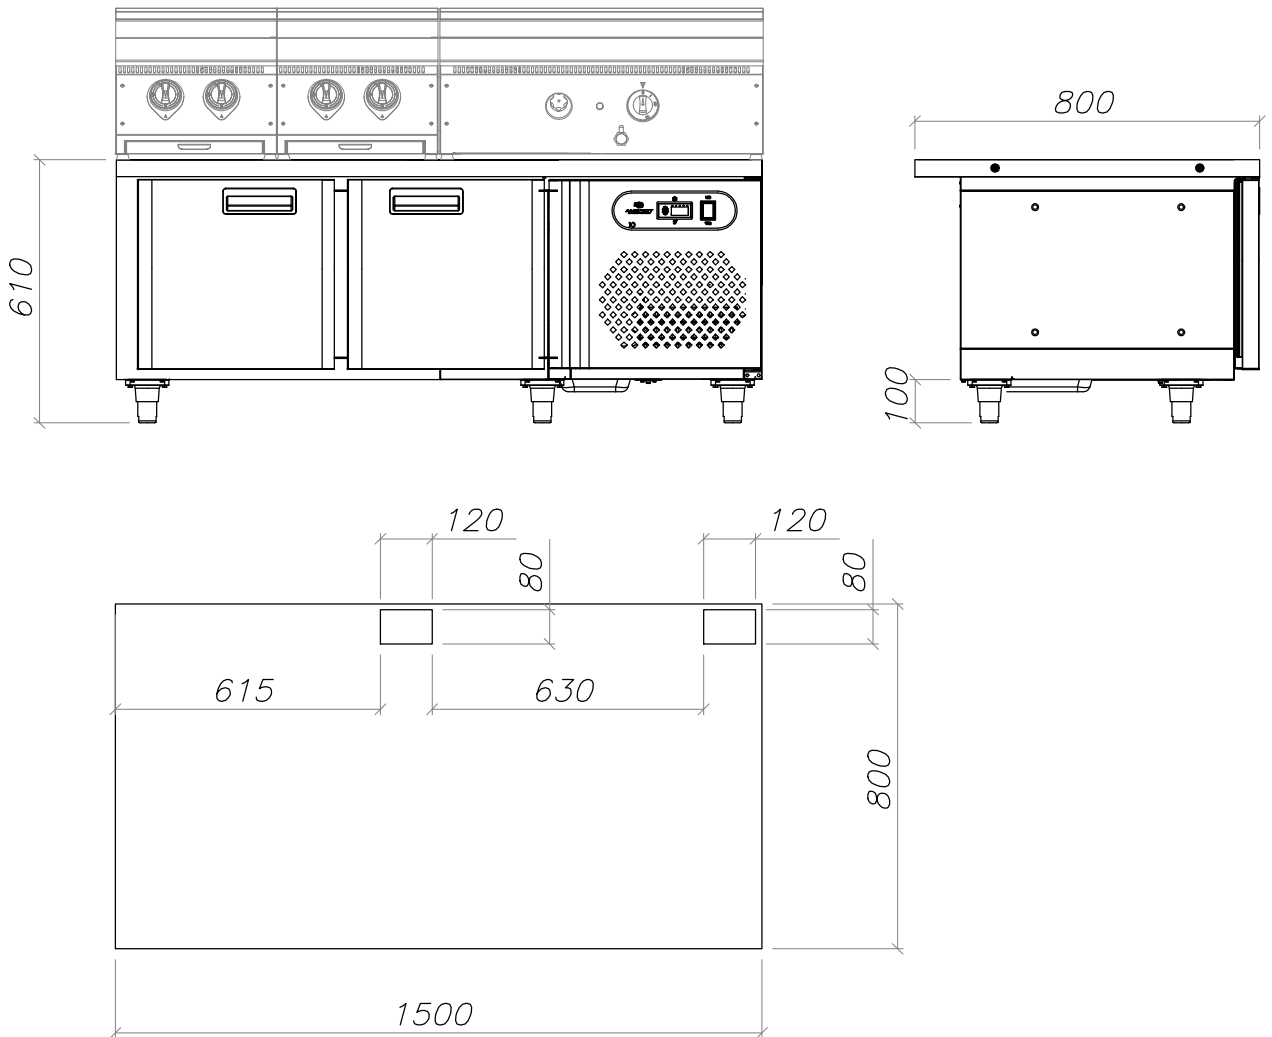

### CONSTRUÇÃO:

- INTERRUPTOR DE TECLA MAGIRIUS (LIGA-DESLIGA)
- CONTROLE DIGITAL DE TEMPERATURA COM DESGELO
- POTÊNCIA 500W / 200V
- EQUIPAMENTO ABASTECIDO COM 0,26KG DE GÁS REFRIGERANTE
- PÉS REGULÁVEIS
- EVAPORADOR DE AR REFORÇADO

WhatsApp 11 94543 7625

CLIENTE: BEM SÃO PAULO  
DESCRIÇÃO: REFRIG HZ P COCCAO 02 PORTAS - PREMIUM  
OP: P09814 ITEM: CS08 QTD.: 01

PROJ.: TOPEMA	ESCALA: S/ESC
DES.: LCA	DATA: 30/06/21
DESENHO N SRUE.88038	REV. 0